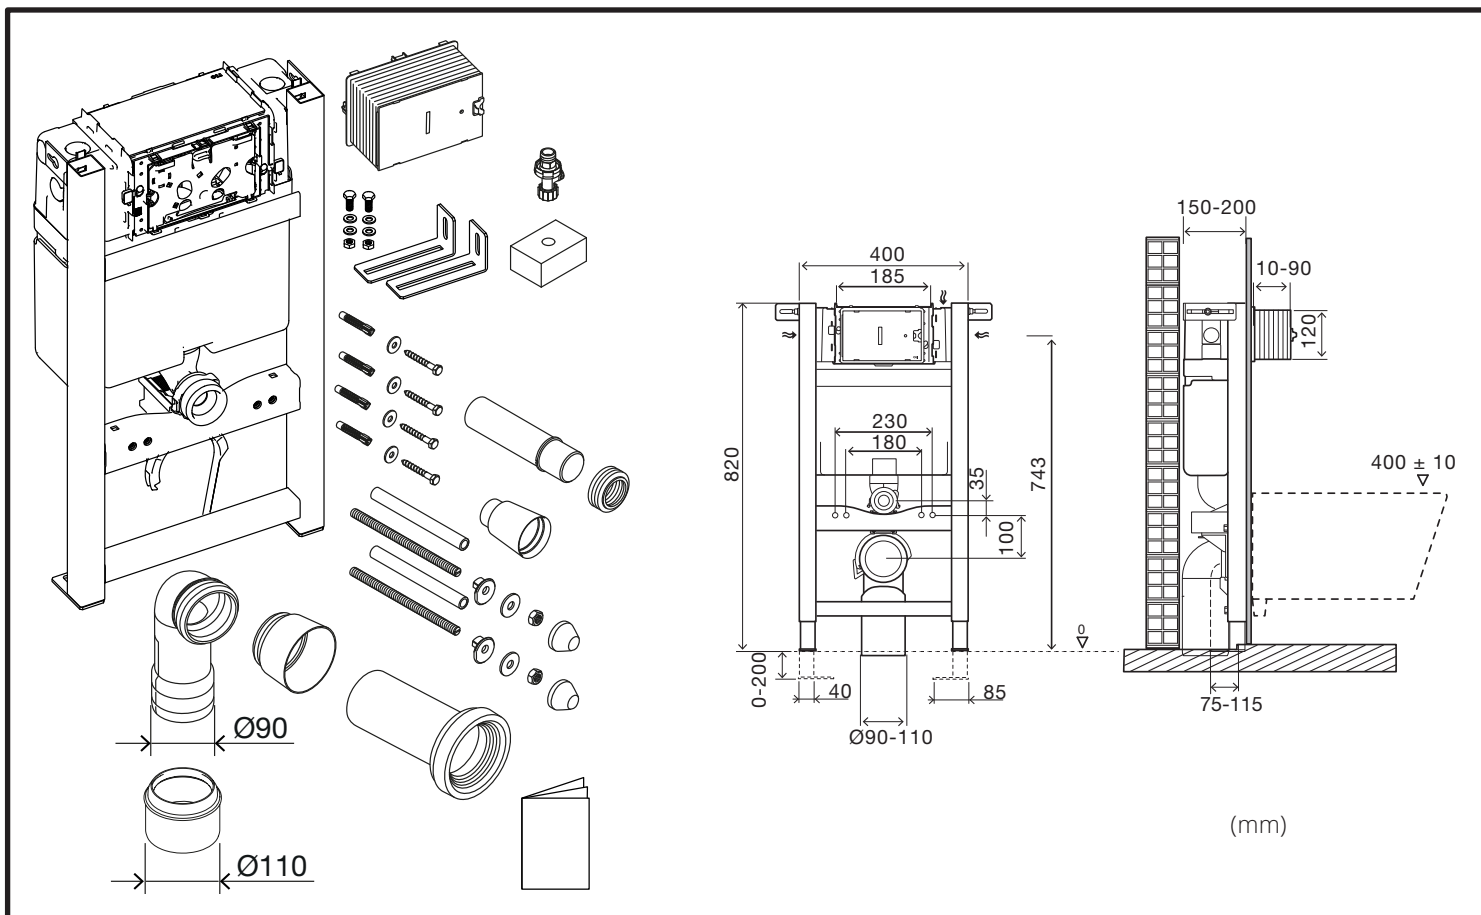

Hudson Reed

WC-Wandrahmen

Installationsanleitung

Installation

Benötigtes Werkzeug:

Im Lieferumfang:

4A

4B

5

VORNE

5

OBEN

 Optional

6